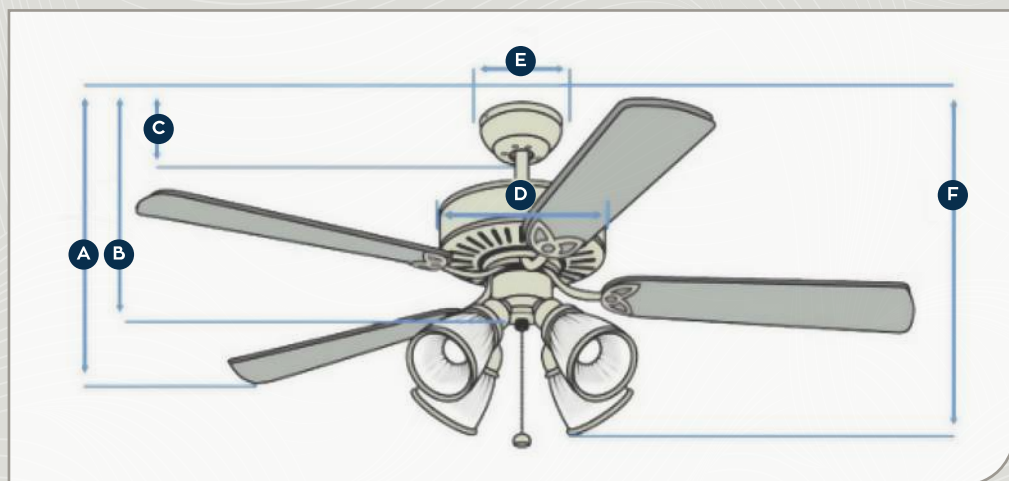

Μοντέλο	Διάμετρος cm	Φωτισμός	Αντίστροφη Περιστροφή	Χειρισμός	Ταχύτητες Ανεμιστήρα	Ταχύτητα Περιστροφής	Παροχή Αέρα	Βάρος	A	B	C	D	E	F
						rpm	m³/min	Kg	cm					
Lagoon / (Lagoon NL)	132	Ναι / Όχι	Ναι	Ασύρματο Χειριστήριο- Διακόπτης Τοίχου / Ασύρματο Χειριστήριο*	3	93-146-215	160	5/(4,5)	24,2	35/ (28,5)	-	20,6	13,5	35/ (28,5)
Lagoon CTC	132	Ναι	Ναι	Διακόπτης Τοίχου - Ασύρματο Χειριστήριο*	3	93-146-215	160	5,2	17	26,5	-	20,6	14,9	14,9
Mariner / (Mariner NL)	142	Ναι / Όχι	Ναι	Διακόπτης Τοίχου - Ασύρματο Χειριστήριο*	3	114-165-236	187	6,9	32	35,5	-	22	15,5	34,5
Megara	122	Ναι	Ναι	Ασύρματο Χειριστήριο	3	130-180-230	150	4,5	27	-	-	18	15,5	41,5
Nautilus	132	Όχι	Ναι	Διακόπτης Τοίχου - Ασύρματο Χειριστήριο*	3	243	207	8,3	27	-	-	25,6	13,5	35,5
Newport BLK, WH	137	Ναι	Ναι	Ασύρματο Χειριστήριο	6	111-146-172- 193-211-237	210	5,6	31	31	-	18,1	15	31
Shoalhaven / (Shoalhaven NL)	143	Ναι / Όχι	Ναι	Διακόπτης Τοίχου - Ασύρματο Χειριστήριο*	3	189-137-70	214	6,4	29,5	34,5/ (31)	-	19,2	13	34,5/ (31)
Tahitian	132	Όχι	Ναι	Διακόπτης Τοίχου - Ασύρματο Χειριστήριο*	3	47-75-100	189	8,9	31	-	-	25	13	41
Whitehaven / (Whitehaven NL)	142	Ναι / Όχι	Ναι	Ασύρματο Χειριστήριο	6	50-75-97-120- 145-169	200	4,8	30/ (27)	33/ (30)	-	18,8	14,2	33/ (30)
Peregrine	142	Ναι	Ναι	Ασύρματο Χειριστήριο	6	33-17-8-4-3-1	181	4,48	27	27	5,5	16	14,2	38,5

- **A** Οροφή έως την κάτω πλευρά των πτερυγίων
- **B** Οροφή έως την κάτω πλευρά του ανεμιστήρα (με ή χωρίς φωτισμό)
- **C** Οροφή έως την κάτω μεριά της ροζέτας
- **D** Διάμετρος περιβλήματος κινητήρα
- **E** Διάμετρος ροζέτας
- **F** Οροφή έως την κάτω πλευρά του φωτιστικού