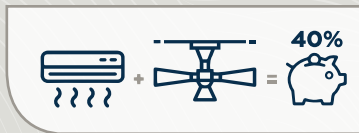

ΧΡΗΣΙΜΕΣ ΣΥΜΒΟΥΛΕΣ & ΟΦΕΛΗ

ΠΡΟΤΕΙΝΟΜΕΝΟ ΥΨΟΣ ΑΝΕΜΙΣΤΗΡΑ • Κάθε ανεμιστήρας οροφής (αναλόγως του μοντέλου) θα πρέπει να έχει απόσταση από το δάπεδο έως τα πτερύγια, τουλάχιστον 2.1 m και 30 cm από την οροφή. Το ιδανικό ύψος για τη βέλτιστη ροή αέρα είναι 2.40 m έως 2.75 m από το έδαφος. Αν το ύψος της οροφής ξεπερνάει τα 3 m, πιθανόν να χρειαστείτε πρόσθετη ράβδο επιμήκυνσης. Μπορούν επίσης να τοποθετηθούν σε κεκλιμένες οροφές.

ΠΩΣ ΝΑ ΕΠΙΛΕΞΕΤΕ ΤΟ ΣΩΣΤΟ ΜΕΓΕΘΟΣ • Όταν επιλέγετε έναν ανεμιστήρα οροφής, θα πρέπει να γνωρίζετε το μέγεθος του δωματίου, όπου θα γίνει η τοποθέτηση. Όσο μεγαλύτερο είναι ένα δωμάτιο, τόσο μεγαλύτερη θα πρέπει να είναι η διάμετρος του ανεμιστήρα αλλά και με πιο δυνατό μοτέρ, ώστε να παράγεται η κατάλληλη κυκλοφορία αέρα.

ΜΕΓΑΛΑ ΔΩΜΑΤΙΑ • Για σαλόνια ή κύρια υπνοδωμάτια χρειάζεστε ανεμιστήρα με μέγεθος πτερυγίου 132 cm ή μεγαλύτερο. Ένας μικρός ανεμιστήρας μέσα σε μεγάλο δωμάτιο δίνει μη σωστή αισθητική, ενώ ένας μεγάλος ανεμιστήρας μπορεί να φαίνεται υπερβολικός σε ένα μικρό δωμάτιο.

ΜΕΣΑΙΑ & ΜΙΚΡΑ ΔΩΜΑΤΙΑ • Για κουζίνες, τραπεζαρίες ή παιδικά υπνοδωμάτια και γραφεία θα πρέπει να επιλέξετε έναν ανεμιστήρα με μέγεθος πτερυγίου 122 cm ή μικρότερο.

ΔΙΑΣΤΑΣΗ ΧΩΡΟΥ (m²)	ΔΙΑΜΕΤΡΟΣ ΠΤΕΡΥΓΙΩΝ (cm)
έως 7	81 - 91
7 - 13	92 - 106
13 - 21	122
21 - 37	127 - 142
37 - 45	143 - 203

ΕΩΣ ΚΑΙ 40% ΕΞΟΙΚΟΝΟΜΗΣΗ ΕΝΕΡΓΕΙΑΣ.
ΧΡΗΣΙΜΟΠΟΙΗΣΤΕ ΤΟΝ ΑΝΕΜΙΣΤΗΡΑ ΣΑΣ ΣΕ ΣΥΝΔΥΑΣΜΟ ΜΕ ΤΟ AIR CONDITION ΚΑΙ ΜΕΙΩΣΤΕ ΤΟΝ ΛΟΓΑΡΙΑΣΜΟ ΤΟΥ ΚΛΙΜΑΤΙΣΜΟΥ ΣΑΣ, ΕΩΣ ΚΑΙ 40%.