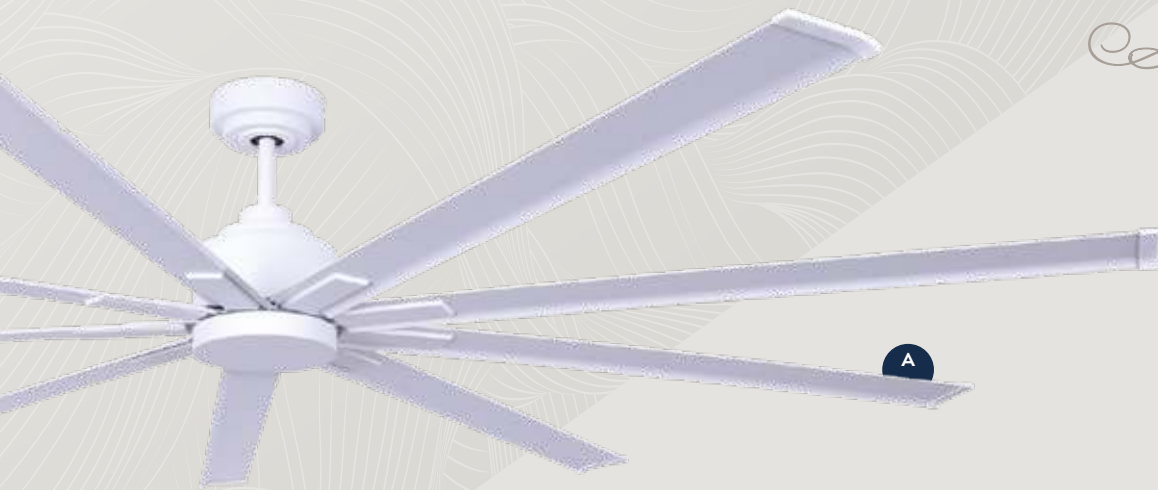

Δ

SKU
80212882

**ΧΡΩΜΑ
ΑΝΕΜΙΣΤΗΡΑ**
Μαύρο

**ΧΡΩΜΑ
ΠΤΕΡΥΓΙΩΝ**
Μαύρο Ματ

AIRFUSION RESORT

Lucciair
BY BEACON LIGHTING

ΤΕΧΝΙΚΑ ΧΑΡΑΚΤΗΡΙΣΤΙΚΑ

ΠΤΕΡΥΓΙΑ	203 cm 9 Πτερύγια
ΥΛΙΚΟ ΑΝΕΜΙΣΤΗΡΑ	Μεταλλικό
ΥΛΙΚΟ ΠΤΕΡΥΓΙΩΝ	Αλουμίνιο
ΤΑΧΥΤΗΤΕΣ	6
ΔΙΑΣΤΑΣΗ ΜΟΤΕΡ	D165 x 34mm
ΧΕΙΡΙΣΜΟΣ	Ασύρματο Χειριστήριο
ΡΑΒΔΟΙ ΕΠΕΚΤΑΣΗΣ	90 cm Προσαρμόσιμο 80210965 Λευκό 80210966 Χρωμέ Ματ 80210583 Μπρονζέ Ματ 80210559 Μαύρο