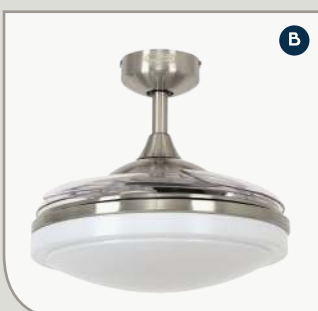

FANAWAY
BY BEACON LIGHTING

Παροχή
Αέρα

112
m³/min

Κατανάλωση
Μοτέρ

51
Watt

ΑΠΕΝΕΡΓΟΠΟΙΗΜΕΝΟΣ

ΤΕΧΝΙΚΑ ΧΑΡΑΚΤΗΡΙΣΤΙΚΑ

ΠΤΕΡΥΓΙΑ	91 cm (High Speed) 41 cm (Off) 4 Πτερύγια
ΥΛΙΚΟ ΑΝΕΜΙΣΤΗΡΑ	Μεταλλικό
ΥΛΙΚΟ ΠΤΕΡΥΓΙΩΝ	Ακρυλικό
ΤΑΧΥΤΗΤΕΣ	3 (Low-Medium-High)
ΦΩΤΙΣΜΟΣ	2 x 20 Watt E27*
ΔΙΑΣΤΑΣΗ ΜΟΤΕΡ	D153 x 12mm
ΧΕΙΡΙΣΜΟΣ	Ασύρματο Χειριστήριο
ΡΑΒΔΟΙ ΕΠΕΚΤΑΣΗΣ	90 cm Προσαρμόσιμο 80210544 Λευκό 80210545 Χρωμέ Ματ